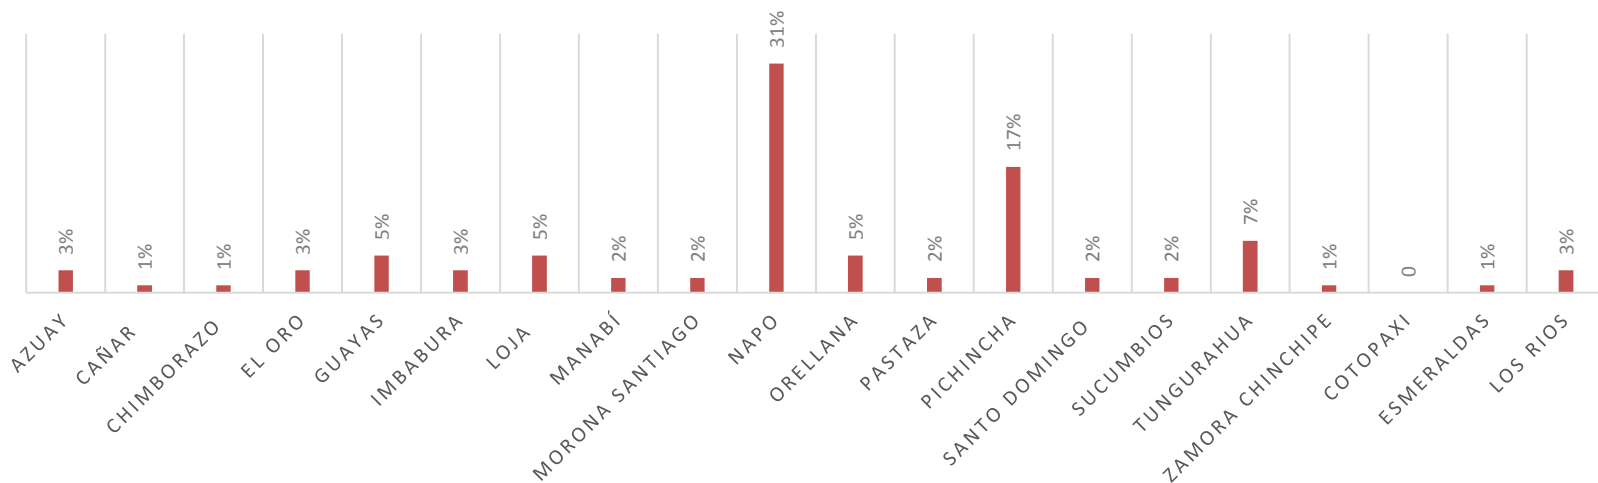

IKIAM 
UNIVERSIDAD REGIONAL AMAZÓNICA

INVESTIGACIÓN
INNOVACIÓN
EDUCACIÓN

INSERCIÓN ESTUDIANTIL EN IKIAM Y SU
IMPACTO EN LA REGIÓN AMAZÓNICA

Ingreso estudiantil

ESTUDIANTES NIVELACIÓN

EXAMEN DE INGRESO

Estudiantes: género y etnia

ESTUDIANTES-GÉNERO

ESTUDIANTES -ETNIA

■ INDÍGENAS ■ MESTIZOS ■ SARAGURO

Estudiantes por provincia

41% Estudiantes de IKIAM pertenecen a la región amazónica

Sistema IKIAM (Ciencia, Tecnología e Innovación)

UNIVERSIDAD