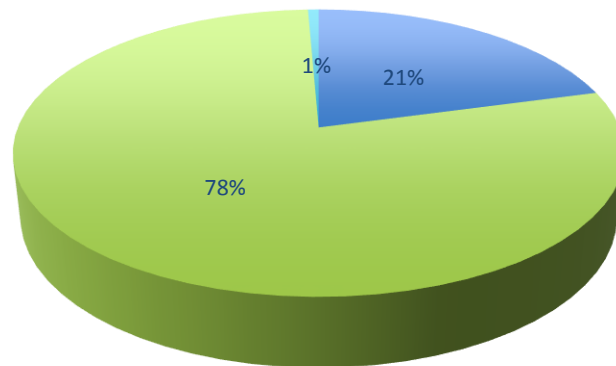

IKIAM 
UNIVERSIDAD REGIONAL AMAZÓNICA

INVESTIGACIÓN
INNOVACIÓN
EDUCACIÓN

INSERCIÓN ESTUDIANTIL EN IKIAM Y SU
IMPACTO EN LA REGIÓN AMAZÓNICA

Ingreso estudiantil

ESTUDIANTES NIVELACIÓN

EXAMEN DE INGRESO

Estudiantes: género y etnia

ESTUDIANTES-GÉNERO

ESTUDIANTES -ETNIA

■ INDÍGENAS ■ MESTIZOS ■ SARAGURO

Estudiantes por provincia

41% Estudiantes de IKIAM pertenecen a la región amazónica

Sistema IKIAM (Ciencia, Tecnología e Innovación)

UNIVERSIDAD