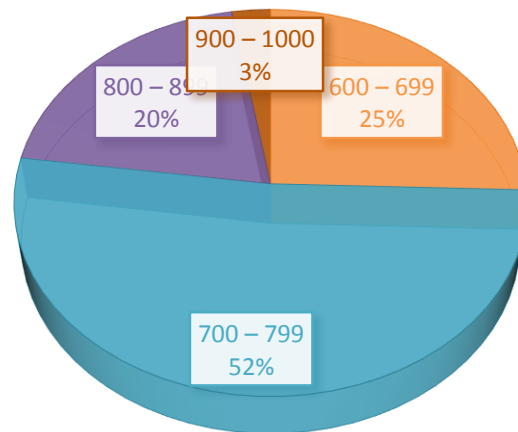

IKIAM 
UNIVERSIDAD REGIONAL AMAZÓNICA

INVESTIGACIÓN
INNOVACIÓN
EDUCACIÓN

INSERCIÓN ESTUDIANTIL EN IKIAM Y SU
IMPACTO EN LA REGIÓN AMAZÓNICA

Ingreso estudiantil

ESTUDIANTES NIVELACIÓN

EXAMEN DE INGRESO

Estudiantes: género y etnia

ESTUDIANTES-GÉNERO

ESTUDIANTES -ETNIA

■ INDÍGENAS ■ MESTIZOS ■ SARAGURO

Estudiantes por provincia

41% Estudiantes de IKIAM pertenecen a la región amazónica

Sistema IKIAM (Ciencia, Tecnología e Innovación)

UNIVERSIDAD